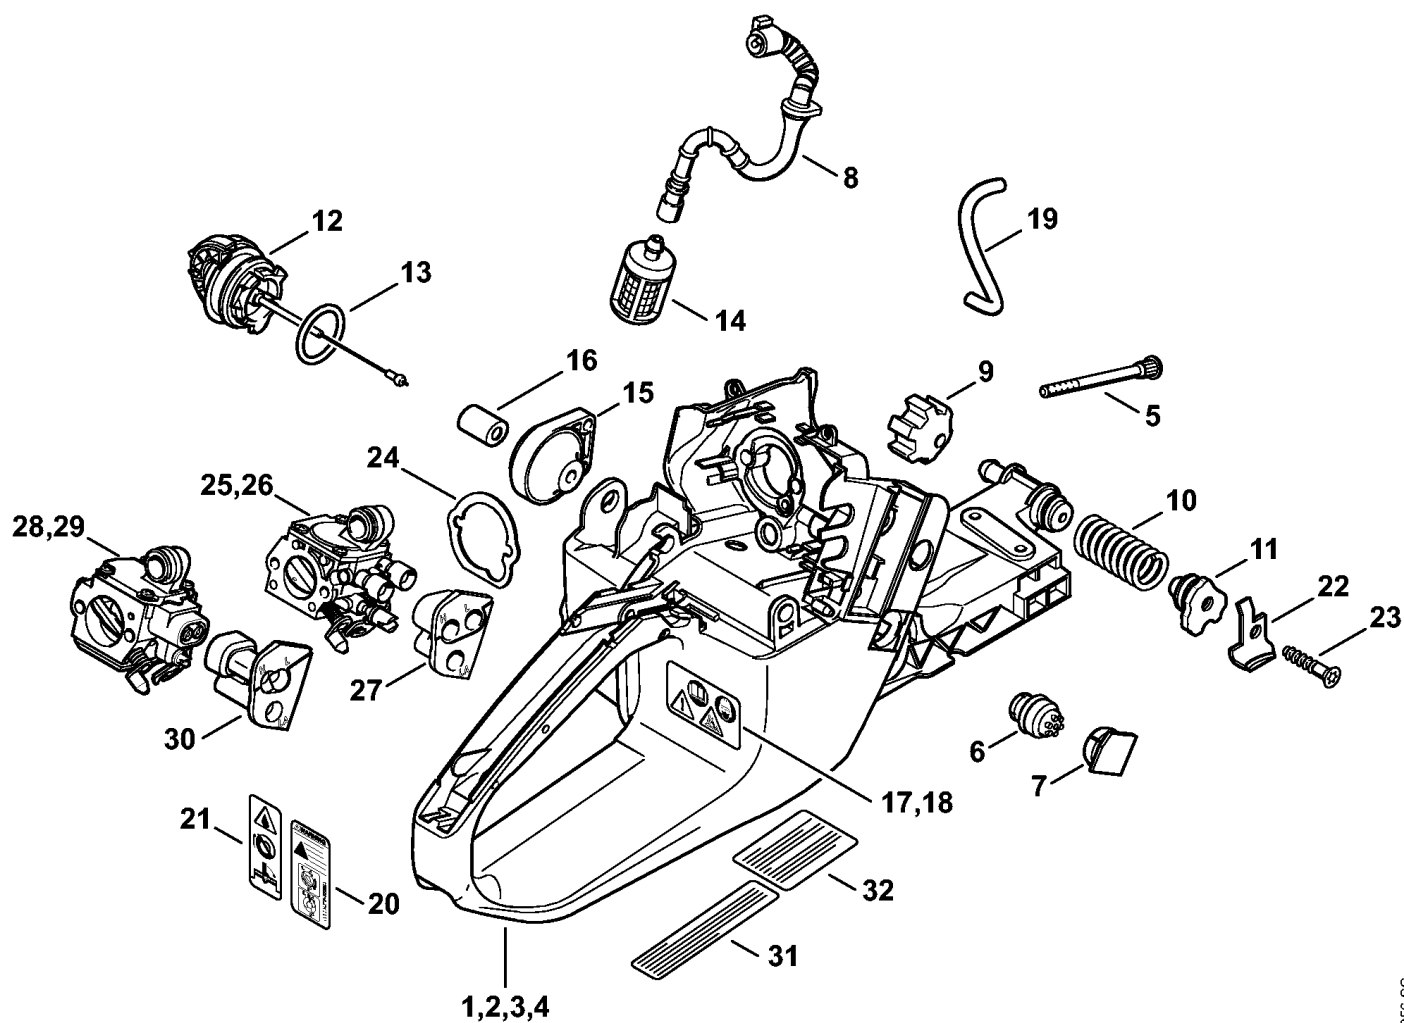

Корпус топливного бака

219ET056 SC

(1) MS 361, (2) MS 361 C-B, (3) MS 361 C-B Z, (4) MS 361 C-B-Q, (5) MS 361 C-Q, (6) MS 361 C-Q Z, (7) MS 361-N, (8) MS 361-RZ, (9) MS 361-VW, (10) MS 361-VWZ Arctic, (11) MS 361-W, (12) MS 361-Z

Корпус топливного бака

Ссылка №	Код артикула	К-во	Наименование	Включая	Техническая информация
1	1135 350 0826	1	Корпус топливного бака (1)	5 - 17	
2	* 1135 350 0823	1	Корпус топливного бака (1)	5 - 17	24.2013
2	1135 350 0823	1	Корпус топливного бака (2,3,7,8,9,10,11,12)	5 - 17	8.2012
3	* 1135 350 0825	1	Корпус топливного бака (1,2,3,7,8,9,10,11,12)	5 - 17	8.2012 11.2007 39.2006
4	1135 350 0824	1	Корпус топливного бака (4,5,6)	5 - 16, 18	8.2012 39.2006
5	1135 122 6600	2	Шпилька		
6	0000 350 5800	1	Вентиляционная система топливного бака		
7	1135 791 7500	1	Защитное прикрытие		
8	1135 350 7600	1	Шланг		
9	1135 791 2800	1	Кольцевой буфер		
10	1135 791 3100	1	Пружина		
11	1135 792 2900	1	Фиксатор пружины		
12	0000 350 0533	1	Запорное устройство топливного бака	13	
13	9645 948 7734	1	Круглое уплотнительное кольцо 25 x 3,5		
14	0000 350 3518	1	Всасывающая головка		
15	1135 790 9902	1	Кольцевой буфер		
16	1135 791 7200	1	Гильза		
17	0000 967 7247	1	Табличка с предупредительной надписью MS (1,2,3,7,8,9,10,11,12)		
18	1125 967 3419	1	Табличка с предупредительной надписью QS (4,5,6)		
19		1	Шланг 3,1x6,7x102 мм (D)		
	0000 930 2804	1	Шланг 3,1x6,7 мм x 1 м (A,B)		
20	0000 967 7225	1	Табличка с предупредительной надписью Запорное устройство топливного бака USA, CDN (3,6,8,10,12)		8.2012
21	* 0000 967 3605	1	Табличка с предупредительной надписью Запорное устройство топливного бака USA, CDN (3,6,8,10,12)		8.2012
22	1119 656 7705	1	Цепной улавливатель		
23	9074 478 4475	1	Винт с цилиндрической головкой IS-P6 x 21,5		
24	1135 121 8600	1	Шайба		
25	1135 120 0608	1	Карбюратор C3R-S236C (1)		

(1) MS 361, (2) MS 361 C-B, (3) MS 361 C-B Z, (4) MS 361 C-BQ, (5) MS 361 C-Q, (6) MS 361 C-Q Z, (7) MS 361-N, (8) MS 361-RZ, (9) MS 361-VW, (10) MS 361-VWZ Arctic, (11) MS 361-W, (12) MS 361-Z