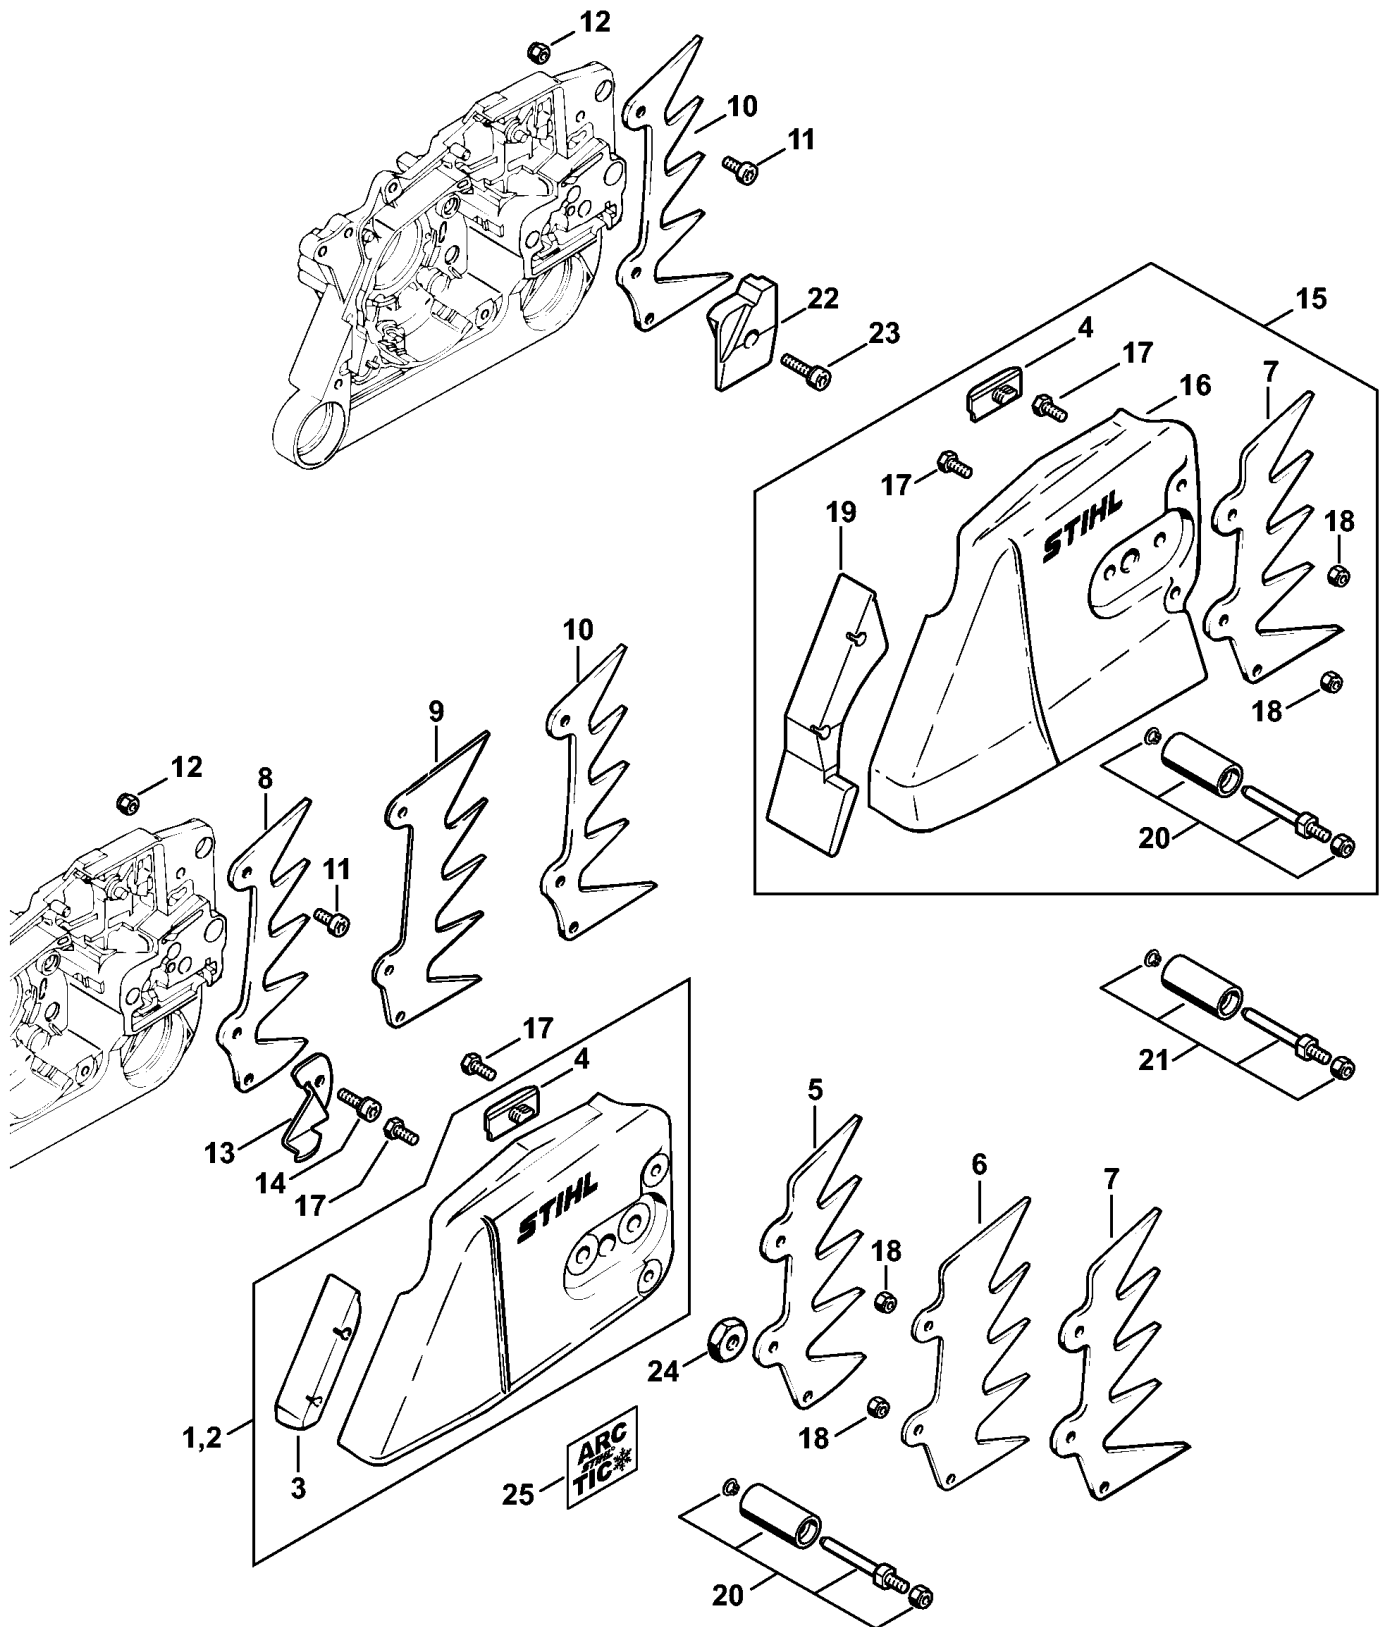

Крышка цепной звёздочки

(1) MS 660, (2) MS 660-Arctic, (3) MS 660-Magnum, (4) MS 660-Magnum BR, (5) MS 660-R Magnum, (6) MS 660-W

Крышка цепной звёздочки

Ссылка №	Код артикула	К-во	Наименование	Включая	Техническая информация
1	1122 640 1707	1	Крышка цепной звёздочки (1,3,4,6)	3, 4	
2	* 1125 640 1701	1	Крышка цепной звёздочки (B) (1,3,4,6)	3, 4	10.2007
3	1125 656 1501	1	Защитное приспособление (1,3,6)		
4	1121 648 6610	2	Скользкая планка		
5	1122 664 0500	1	Зубчатый упор (1,6)		
6	1122 664 0503	1	Зубчатый упор (3)		
7	1122 664 0501	1	Зубчатый упор (2,4,5)		
8	1122 664 0505	1	Зубчатый упор (1,6)		
9	1122 664 0508	1	Зубчатый упор (3)		
10	1122 664 0506	1	Зубчатый упор (2,4,5)		
11	9022 341 0960	1	Винт с цилиндрической головкой IS-M5 x 12		
12	9214 320 0700	1	Контргайка M5		
13	1122 656 7700	1	Цепной улавливатель (1,3,6)		
14	9022 341 1019	1	Винт с цилиндрической головкой IS-M5 x 20 (1,3,6)		
15	1122 640 1711	1	Крышка цепной звёздочки (2,5)	4, 7, 16 - 20	
16	1122 648 0403	1	Крышка цепной звёздочки (2,5)		
17	9008 345 0960	2	Винт с шестигранной головкой M5 x 12		
18	9214 320 0700	2	Контргайка M5		
19	1122 656 1510	1	Защитное приспособление (2,5)		
20	1122 650 7702	1	Цепной улавливатель (2,5)		
21	1122 650 7702	1	Цепной улавливатель AUS, NZ (3)		
22	1122 640 8300	1	Скользкая планка (2,5)		
23	9022 341 1019	1	Винт с цилиндрической головкой IS-M5 x 20 (2,5)		
24	0000 955 0801	2	Шестигранная гайка M8		
25	0000 967 4514	1	Наклейка Arctic CDN (2)		