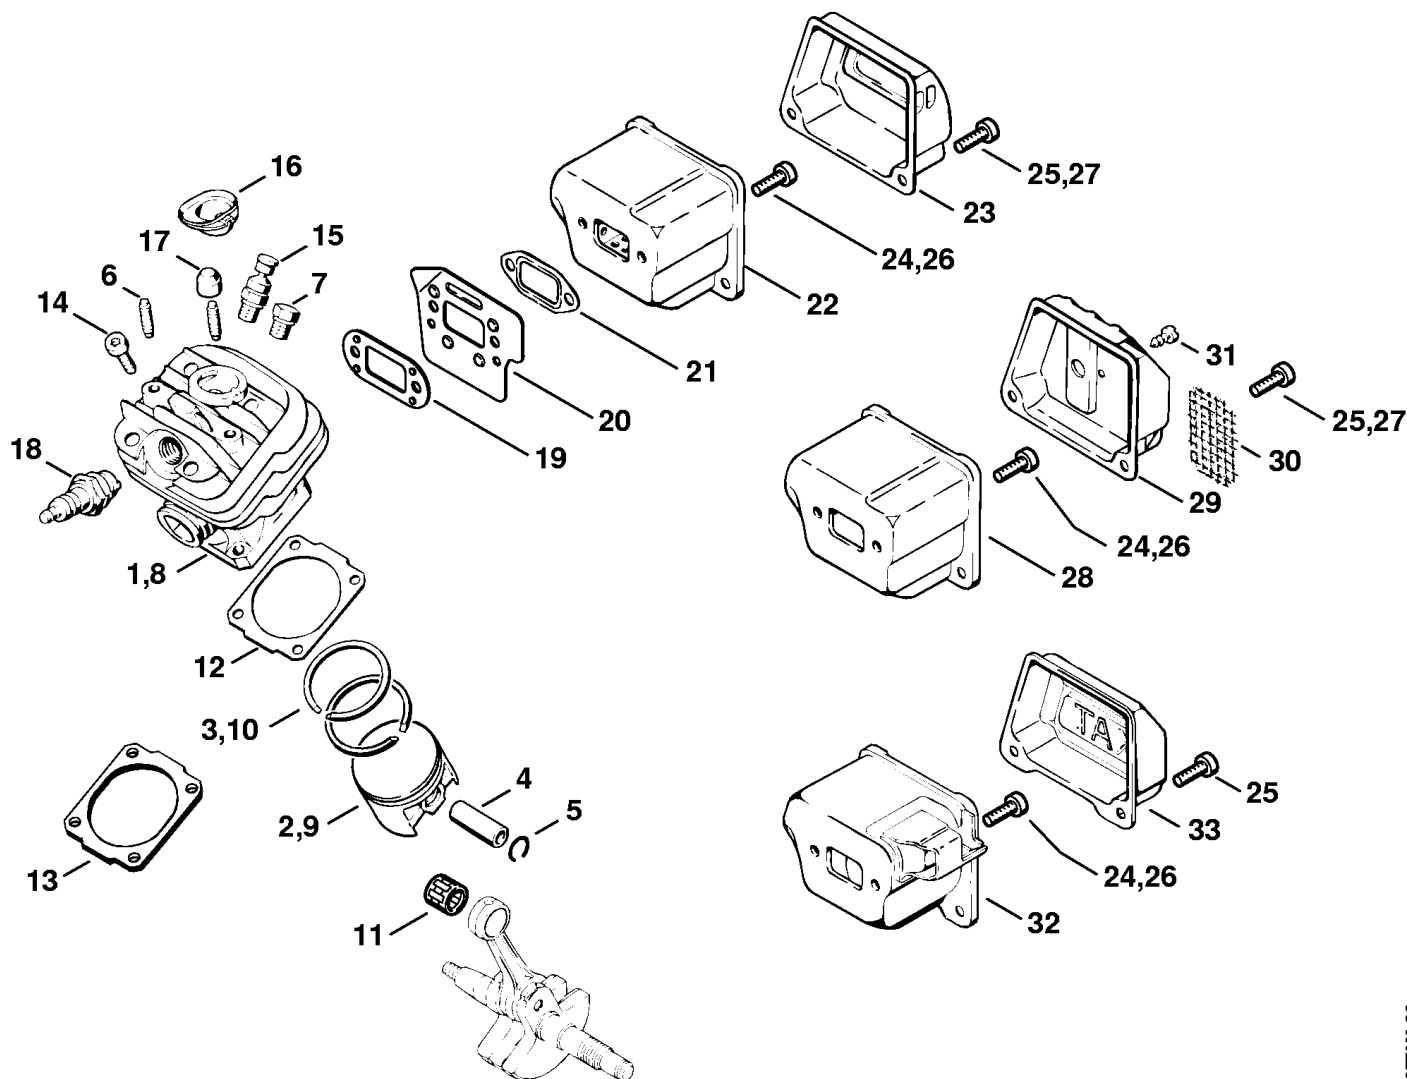

Цилиндр - Шумоглушитель

(1) MS 260, (2) MS 260 C-B, (3) MS 260 C-B W, (4) MS 260 C-B Z, (5) MS 260 FarmBoss, (6) MS 260-D, (7) MS 260-DW, (8) MS 260-N, (9) MS 260-VW, (10) MS 260-VWZ Arctic, (11) MS 260-W, (12) MS 260-Z, (13) MS 260-Z Pro

Цилиндр - Шумоглушитель

Ссылка №	Код артикула	К-во	Наименование	Включая	До	Начиная с агрегата	Техническая информация
1	1121 020 1217	1	Цилиндр с поршнем, Ø 44,7 мм	2 - 7			17.2017
2	1121 030 2003	1	Поршень, Ø 44,7 мм	3 - 5			
3	1121 034 3002	2	Компрессионное поршневое кольцо, Ø 44,7 x 1,2 мм				
4	1121 034 1505	1	Поршневой палец 10 x 6 x 30				
5	9463 650 1000	2	Пружинное стопорное кольцо 10				
6	0000 953 0818	2	Шпилька M5				
7	1122 025 2200	1	Пробка				
8	* 1121 020 1203	1	Цилиндр с поршнем, Ø 44 мм	4 - 7, 9, 10	162154675		7.2004
9	* 1121 030 2001	1	Поршень, Ø 44 мм	4, 5, 10	162154675		7.2004
10	* 1121 034 3010	2	Компрессионное поршневое кольцо, Ø 44 x 1,2 мм		162154675		7.2004
11	9512 003 2252	1	Комплект игольчатых роликов 10 x 13 x 12,5				
12	1118 029 2306	1	Уплотнение цилиндра 0,5 мм (1,2,3,4,5,6, 7,9,10,11,12,13)				
13	1121 029 2305	1	Уплотнение цилиндра 1 мм Малосжатый (8)				
14	9022 371 1020	4	Винт с цилиндрической головкой IS-M5 x 20				
15	1128 020 9400	1	Декомпрессионный клапан (1,2,3,4,6,7,8,9, 10,11,12,13)				
16	1122 084 1405	1	Защитное покрытие (1, 2,3,4,6,7,8,9,10 ,11,12,13)				
17	1121 084 7100	1	Колпачок (5,12)				

(1) MS 260, (2) MS 260 C-B, (3) MS 260 C-B W, (4) MS 260 C-B Z, (5) MS 260 FarmBoss, (6) MS 260-D, (7) MS 260-DW, (8) MS 260-N, (9) MS 260-VW, (10) MS 260-VWZ Arctic, (11) MS 260-W, (12) MS 260-Z, (13) MS 260-Z Pro