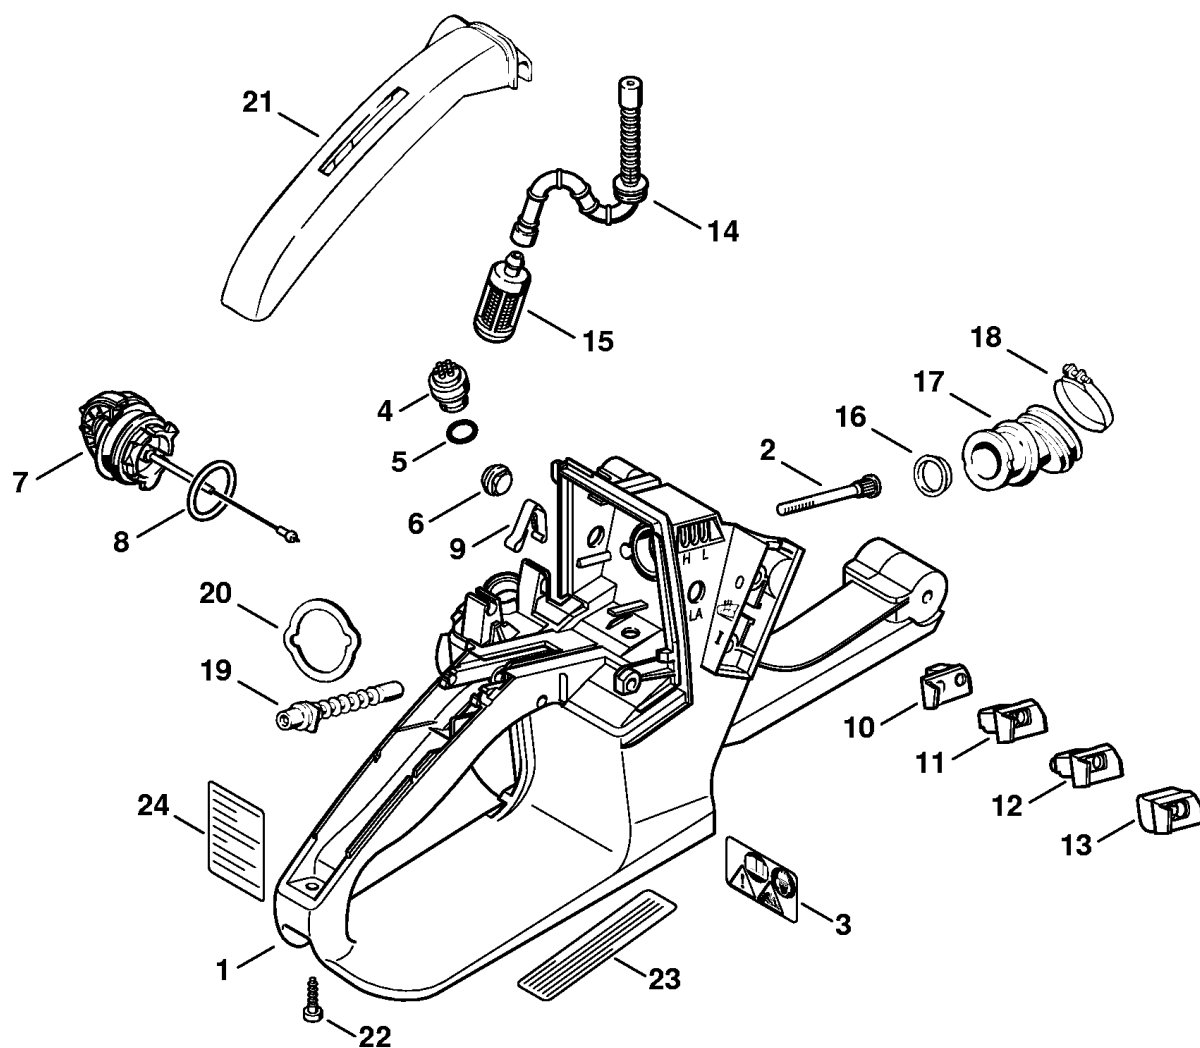

**Корпус топливного бака**

172ET031-SC

(1) MS 260, (2) MS 260 C-B, (3) MS 260 C-B W, (4) MS 260 C-B Z, (5) MS 260 FarmBoss, (6) MS 260-D, (7) MS 260-DW, (8) MS 260-N, (9) MS 260-VW, (10) MS 260-VWZ Arctic, (11) MS 260-W, (12) MS 260-Z, (13) MS 260-Z Pro

## Корпус топливного бака

Ссылка №	Код артикула	К-во	Наименование	Включая	До	Техническая информация
1	1121 350 0834	1	Корпус топливного бака	2 - 9, 11 - 14		8.2012
2	1121 122 6600	2	Шпилька			
3	0000 967 3662	1	Табличка с предупредительной надписью MS			
4	0000 350 5800	1	Вентиляционная система топливного бака	5		
5		1	Круглое уплотнительное кольцо (D)			
6	1121 791 2800	1	Упорный буфер			
7	0000 350 0533	1	Запорное устройство топливного бака	8		8.2012
8	9645 948 7734	1	Круглое уплотнительное кольцо 25 x 3,5			
9	1125 442 1601	1	Контактная пружина			
10	1121 123 7503	1	Наконечник			
11	* 1121 123 7501	1	Наконечник (1,2,3,4,5,6,7,8,9,11,12)		162154675	7.2004
12	* 1121 123 7502	1	Наконечник USA (12,13)		162154675	7.2004
13	* 1121 123 7504	1	Наконечник CDN (10,12)		162154675	7.2004
14	1121 358 7700	1	Шланг			
15	0000 350 3518	1	Всасывающая головка			
16	1113 141 1805	1	Гильза			
17	1121 141 2200	1	Колено			
18	9771 021 2550	1	Зажимная скоба 32 x 5			
19	1113 141 8600	1	Импульсный шланг			
20	1121 121 8600	1	Шайба			
21	1121 791 0600	1	Полукожух рукоятки			
22	9074 478 3076	1	Винт с цилиндрической головкой IS-P4 x 19			
23	0000 967 3500	1	Указательная табличка USA (12)			
24	0000 967 3405	1	Указательная табличка (C) Кат. (6,7)			

(1) MS 260, (2) MS 260 C-B, (3) MS 260 C-B W, (4) MS 260 C-B Z, (5) MS 260 FarmBoss, (6) MS 260-D, (7) MS 260-DW, (8) MS 260-N, (9) MS 260-VW, (10) MS 260-VWZ Arctic, (11) MS 260-W, (12) MS 260-Z, (13) MS 260-Z Pro