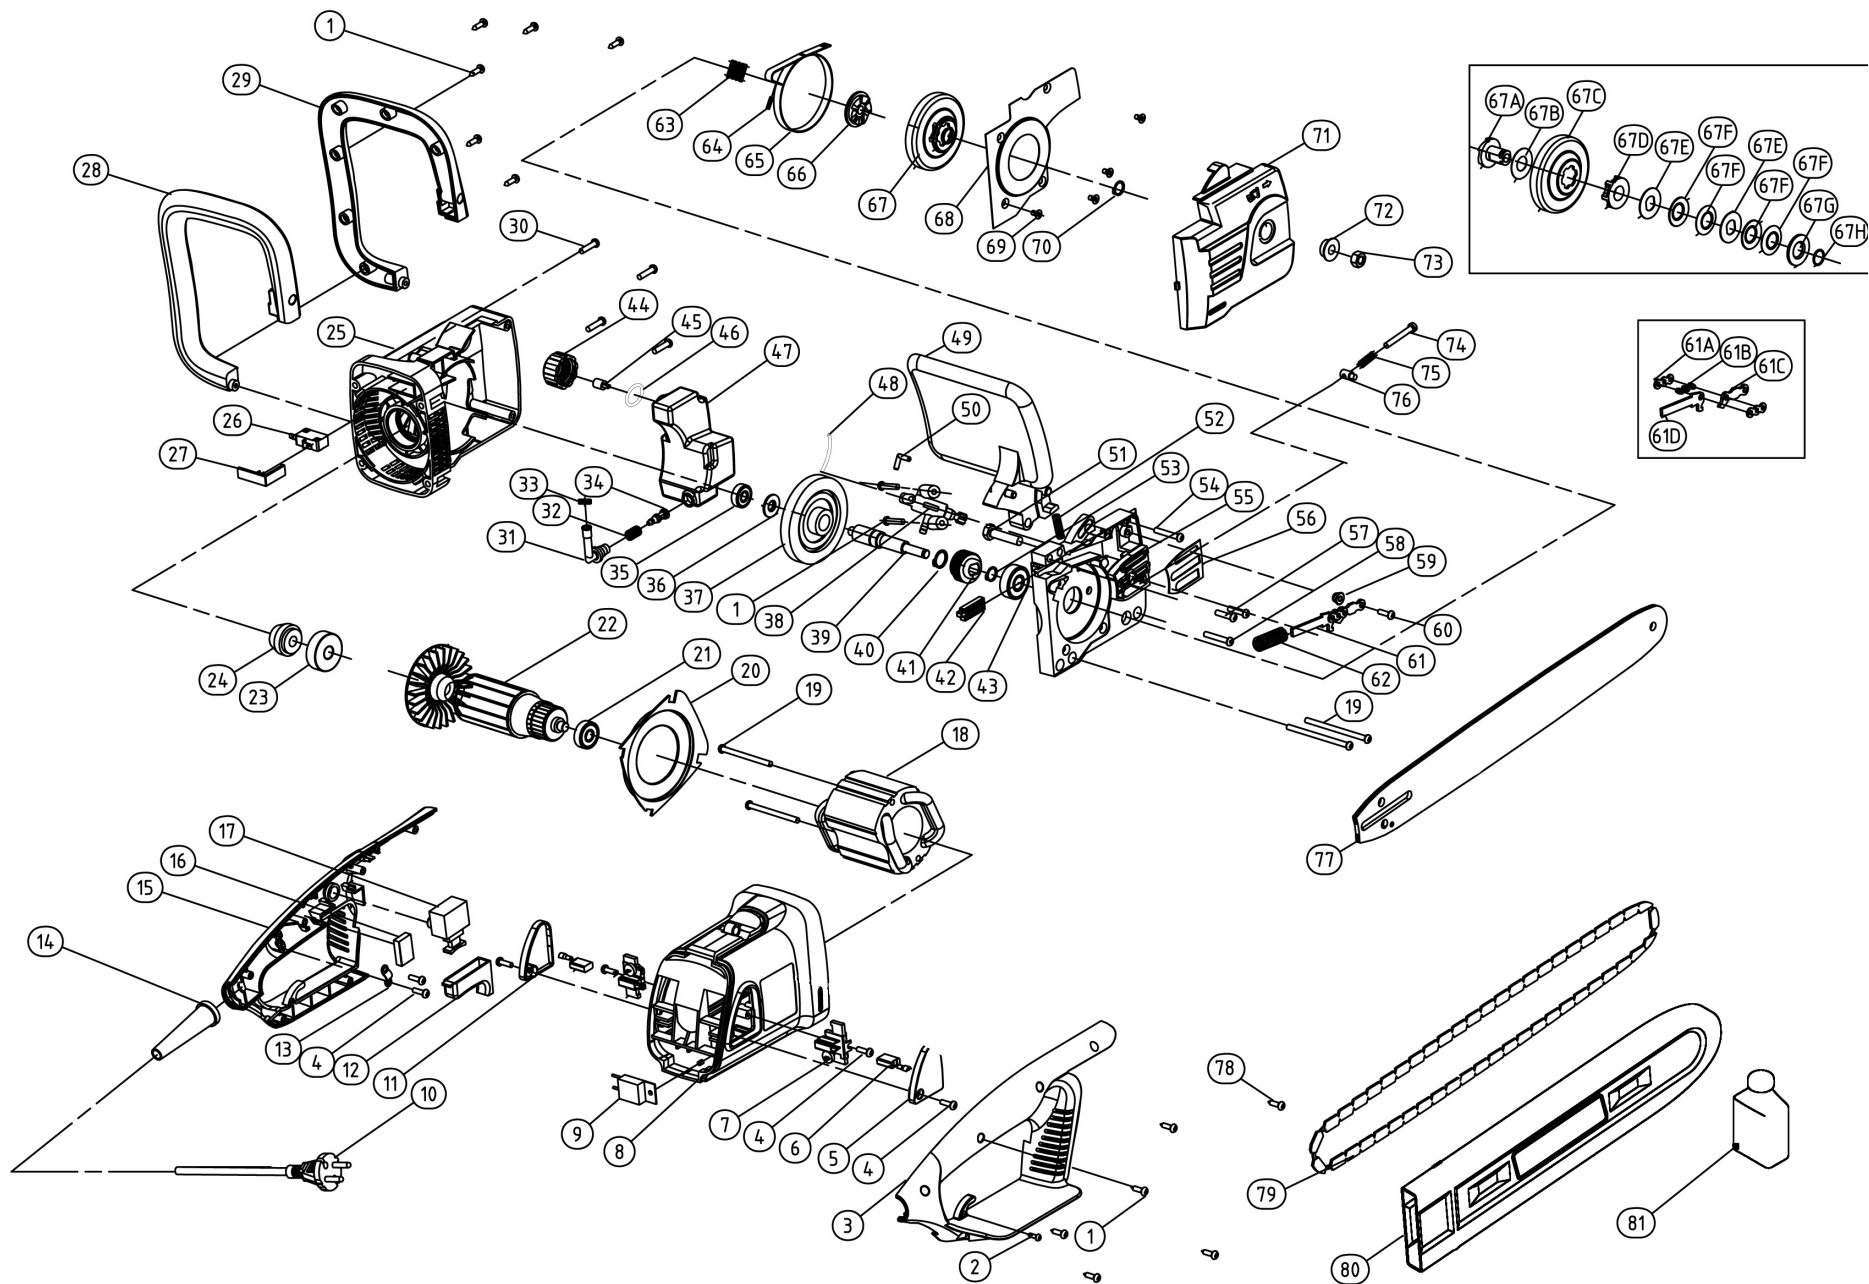

Парма-М4

Сборочные единицы и детали

Парма-М4

СПИСОК ДЕТАЛЕЙ

№	АРТИКУЛ	НАИМЕНОВАНИЕ
1	4001	Саморез
2	4002	Саморез
3	4003	Полукорпус правый рукоятки задней
4	4004	Саморез
5	4005	Крышка щетки правая
6	4006	Щетка
7	4007	Щеткодержатель
8	4008	Корпус двигателя
9	4009	Блок плавного пуска
10	4010	Кабель с вилкой
11	4011	Крышка щетки левая
12	4012	Клавиша выключателя
13	4013	Планка прижимная
14	4014	Втулка кабеля
15	4015	Полукорпус левый рукоятки задней
16	4016	Конденсатор
17	4017	Выключатель
18	4018	Статор
19	4019	Саморез
20	4020	Диафрагма
21	4021	Подшипник
22	4022	Ротор
23	4023	Подшипник

№	АРТИКУЛ	НАИМЕНОВАНИЕ
24	4024	Шестерня коническая
25	4025	Корпус редуктора
26	4026	Микровыключатель
27	4027	Рычаг микровыключателя
28	4028	Полукорпус рукоятки передней
29	4029	Полукорпус рукоятки
30	4030	Саморез
31	4031	Маслопровод
32	4032	Пружина масляного фильтра
33	4033	Уплотнитель
34	4034	Переходник
35	4035	Подшипник
36	4036	Шайба
37	4037	Колесо зубчатое
38	4038	Маслонасос в сборе
39	4039	Вал выходной
40	4040	Кольцо стопорное
41	4041	Колесо червячное
42	4042	Тяга
43	4043	Подшипник
44	4044	Пробка маслобака
45	4045	Клапан маслобака
46	4046	Кольцо уплотнительное
47	4047	Маслобак
48	4048	Маслопровод
49	4049	Рычаг тормоза цепи (брекер)
50	4050	Угольник
51	4051	Ось брекера
52	4052	Пружина брекера
53	4053	Шайба
54	4054	Саморез
55	4055	Крышка редуктора
56	4056	Щиток

№	АРТИКУЛ	НАИМЕНОВАНИЕ
57	4057	Саморез
58	4058	Саморез
59	4059	Гайка
60	4060	Винт
61	4061	Тяга брекера
62	4062	Пружина брекера
63	4063	Пружина сцепления
64	4064	Штифт
65	4065	Лента тормоза
66	4066	Венец зубчатый
67	4067	Звездочка ведущая
67A	4067A	Втулка зубчатая
67B	4067B	Шайба
67C	4067C	Звездочка ведущая
67D	4067D	Венец зубчатый
67E	4067E	Шайба регулировочная
67F	4067F	Шайба регулировочная
67G	4067G	Шайба регулировочная
67H	4067H	Кольцо стопорное
68	4068	Пыльник
69	4069	Винт
70	4070	Кольцо стопорное
71	4071	Крышка натяжного узла
72	4072	Втулка крышки натяжного узла
73	4073	Гайка крепежная
74	4074	Винт натяжения цепи
75	4075	Пружина натяжения
76	4076	Ползун
77	4077	Шина пильная
78	4078	Саморез
79	4079	Цепь пильная
80	4080	Чехол шины
81	4081	Емкость с маслом