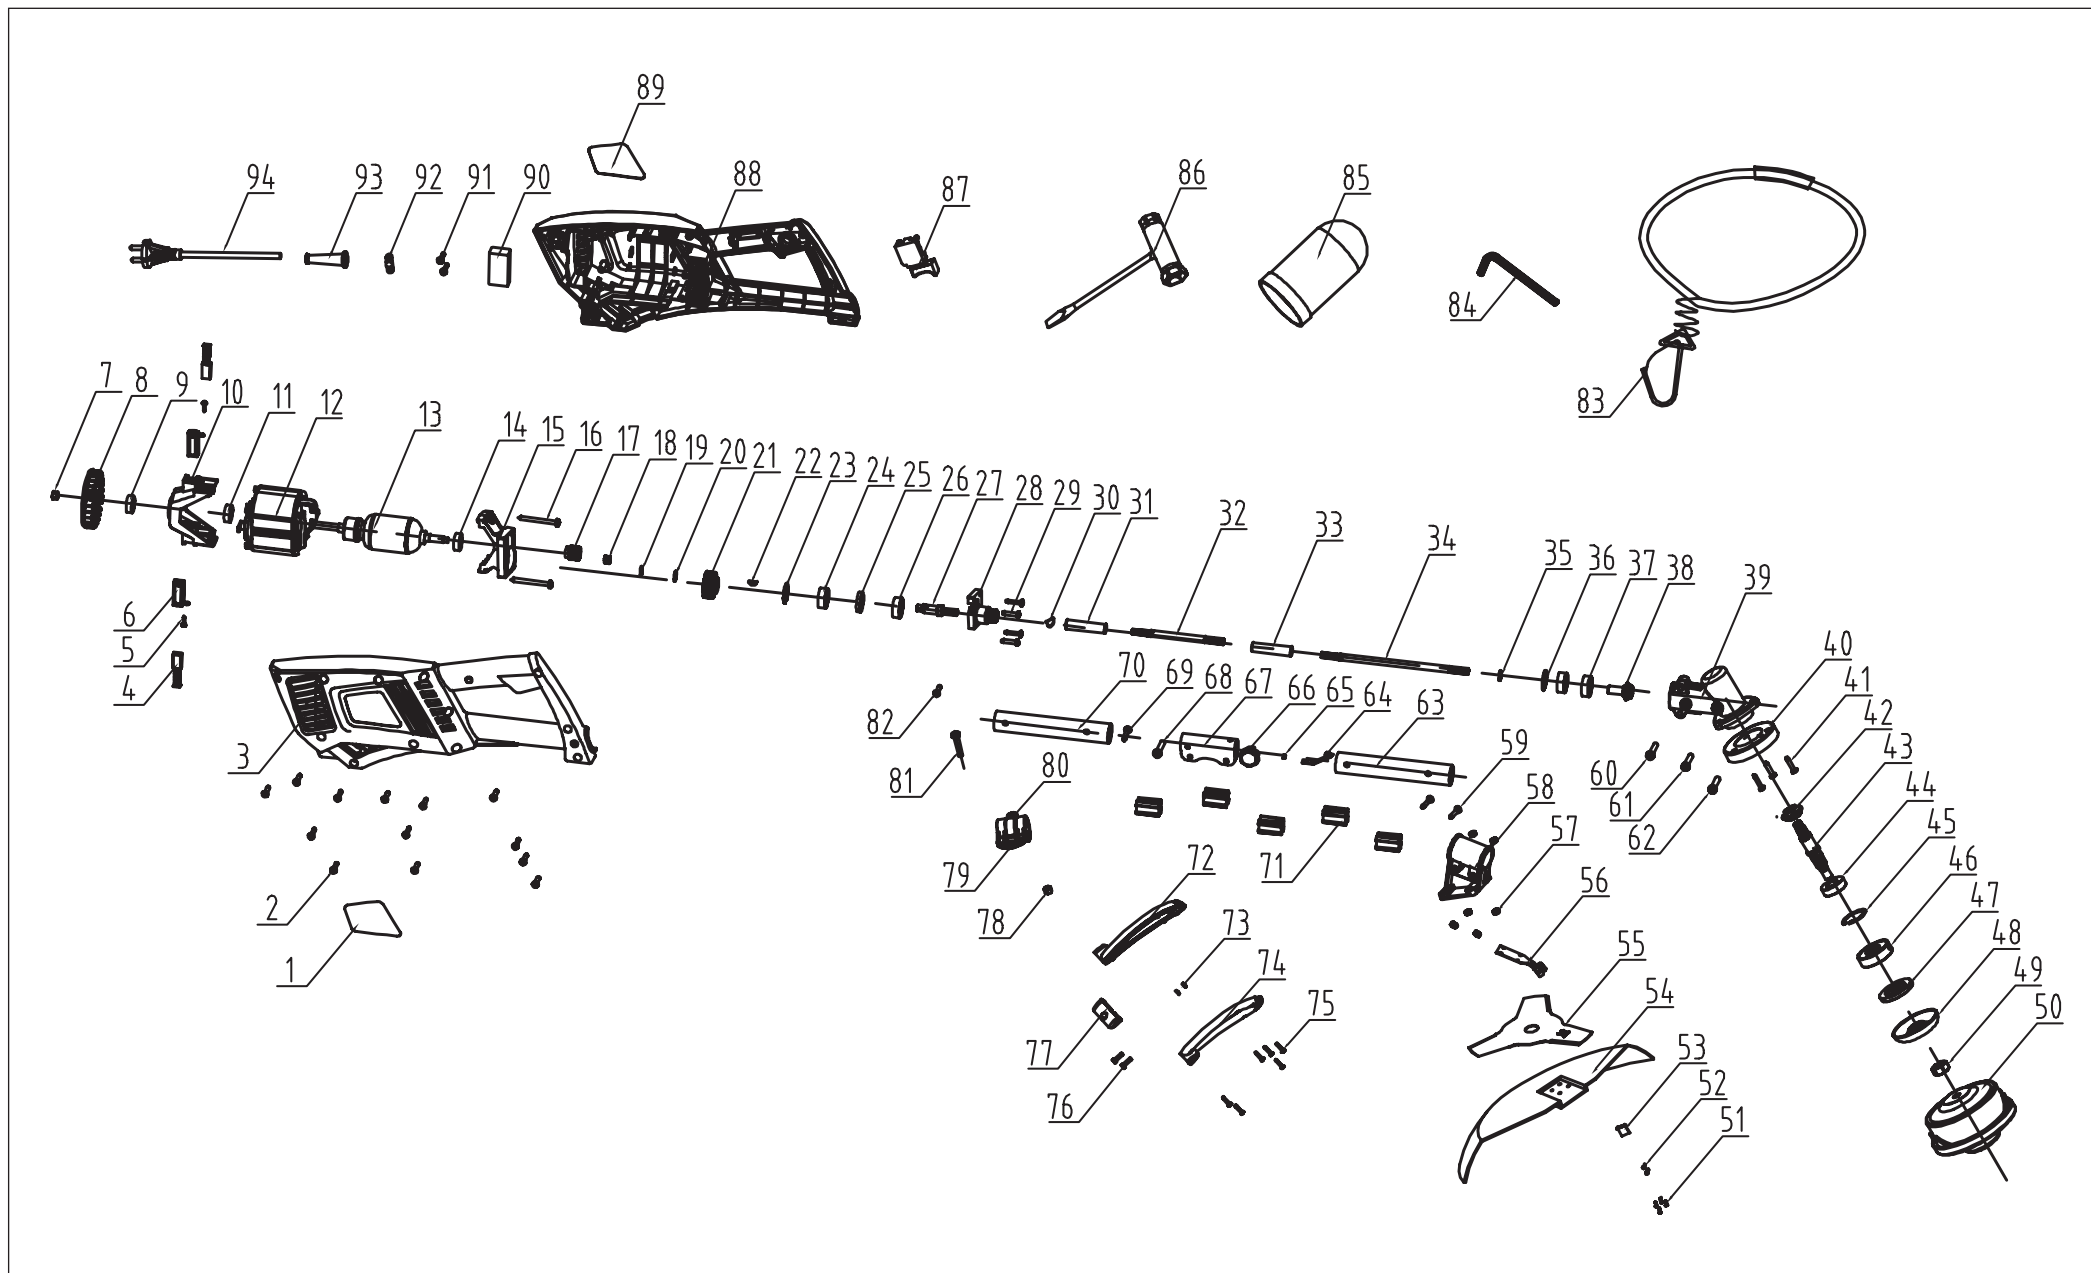

Парма ТК-1200PM

Сборочные единицы и детали

Парма ТК-1200PM

СПИСОК ДЕТАЛЕЙ

№	АРТИКУЛ	НАИМЕНОВАНИЕ	КОЛ-ВО
1	12001	Наклейка	1
2	12002	Саморез ST4.2 x 16	14
3	12003	Полукорпус правый	1
4	12004	Щетка угольная	2
5	12005	Саморез ST2.9 x 8	2
6	12006	Щеткодержатель	2
7	12007	Гайка М8	1
8	12008	Крыльчатка	1
9	12009	Втулка	1
10	12010	Опора подшипника задняя	1
11	12011	Подшипник 608	1
12	12012	Статор	1
13	12013	Ротор	1
14	12014	Подшипник 609	1
15	12015	Опора подшипника передняя	1
16	12016	Саморез St5 x 75	2
17	12017	Шестерня малая	1
18	12018	Фиксатор	1
19	12019	Шайба Ø8	1
20	12020	Шайба Ø10	1
21	12021	Шестерня большая	1
22	12022	Шпонка	1
23	12023	Кольцо стопорное	1
24	12024	Подшипник 6000	1
25	12025	Втулка	1
26	12026	Подшипник 6000	1
27	12027	Вал выходной	1
28	12028	Крышка редуктора	1
29	12029	Винт М4 x 16	4

№	АРТИКУЛ	НАИМЕНОВАНИЕ	КОЛ-ВО
30	12030	Кольцо стопорное	2
31	12031	Втулка соединительная шлицевая верхняя	1
32	12032	Вал приводной верхний	1
33	12033	Втулка соединительная шлицевая нижняя	1
34	12034	Вал приводной нижний	1
35	12035	Шайба	1
36	12036	Кольцо стопорное	1
37	12037	Подшипник 6000	2
38	12038	Шестерня малая коническая	1
39	12039	Корпус редуктора нижний	1
40	12040	Пыльник	1
41	12041	Винт М5 x 10	3
42	12042	Шестерня большая коническая	1
43	12043	Шпindelь редуктора	1
44	12044	Подшипник 6002	1
45	12045	Кольцо стопорное Ø32	1
46	12046	Фланец верхний	1
47	12047	Фланец нижний	1
48	12048	Пыльник редуктора	1
49	12049	Гайка М10	1
50	12050	Касета с леской	1
51	12051	Винт М6 x 15	4
52	12052	Саморез ST4.2 x 16	2
53	12053	Лезвие	1
54	12054	Кожух защитный	1
55	12055	Нож	1
56	12056	Опора	1
57	12057	Гайка М5	6
58	12058	Кронштейн кожуха защитного	1
59	12059	Винт М6 x 25	2
60	12060	Винт М5 x 25	1

№	АРТИКУЛ	НАИМЕНОВАНИЕ	КОЛ-ВО
61	12061	Винт М5x 12	1
62	12062	Винт М6 x 12	1
63	12063	Штанга вала нижняя	1
64	12064	Фиксатор пружинный	1
65	12065	Заклепка	1
66	12066	Фиксатор хомута	1
67	12067	Хомут штанги	1
68	12068	Винт М6 x 20	1
69	12069	Саморез ST5 x 6	1
70	12070	Штанга вала верхняя	1
71	12071	Втулка направляющая	6
72	12072	Крышка рукоятки передней	1
73	12073	Гайка М6	2
74	12074	Рукоятка передняя	1
75	12075	Винт М4 x 16	6
76	12076	Винт М6 x 25	2
77	12077	Фиксатор рукоятки	1
78	12078	Гайка М5	1
79	12079	Кольцо	1
80	12080	Фиксатор кольца	1
81	12081	Винт М5 x 20	1
82	12082	Винт М4 x 6	2
83	12083	Ремень наплечный	1
84	12084	Ключ шестигранный	1
85	12085	Заглушка	1
86	12086	Ключ-отвертка	1
87	12087	Выключатель	1
88	12088	Полукорпус левый	1
89	12089	Наклейка	1
90	12090	Блок плавного пуска	1
91	12091	Саморез ST4.2 x 14	2
92	12092	Хомут	1
93	12093	Втулка кабеля	1
94	12094	Кабель с вилкой	1