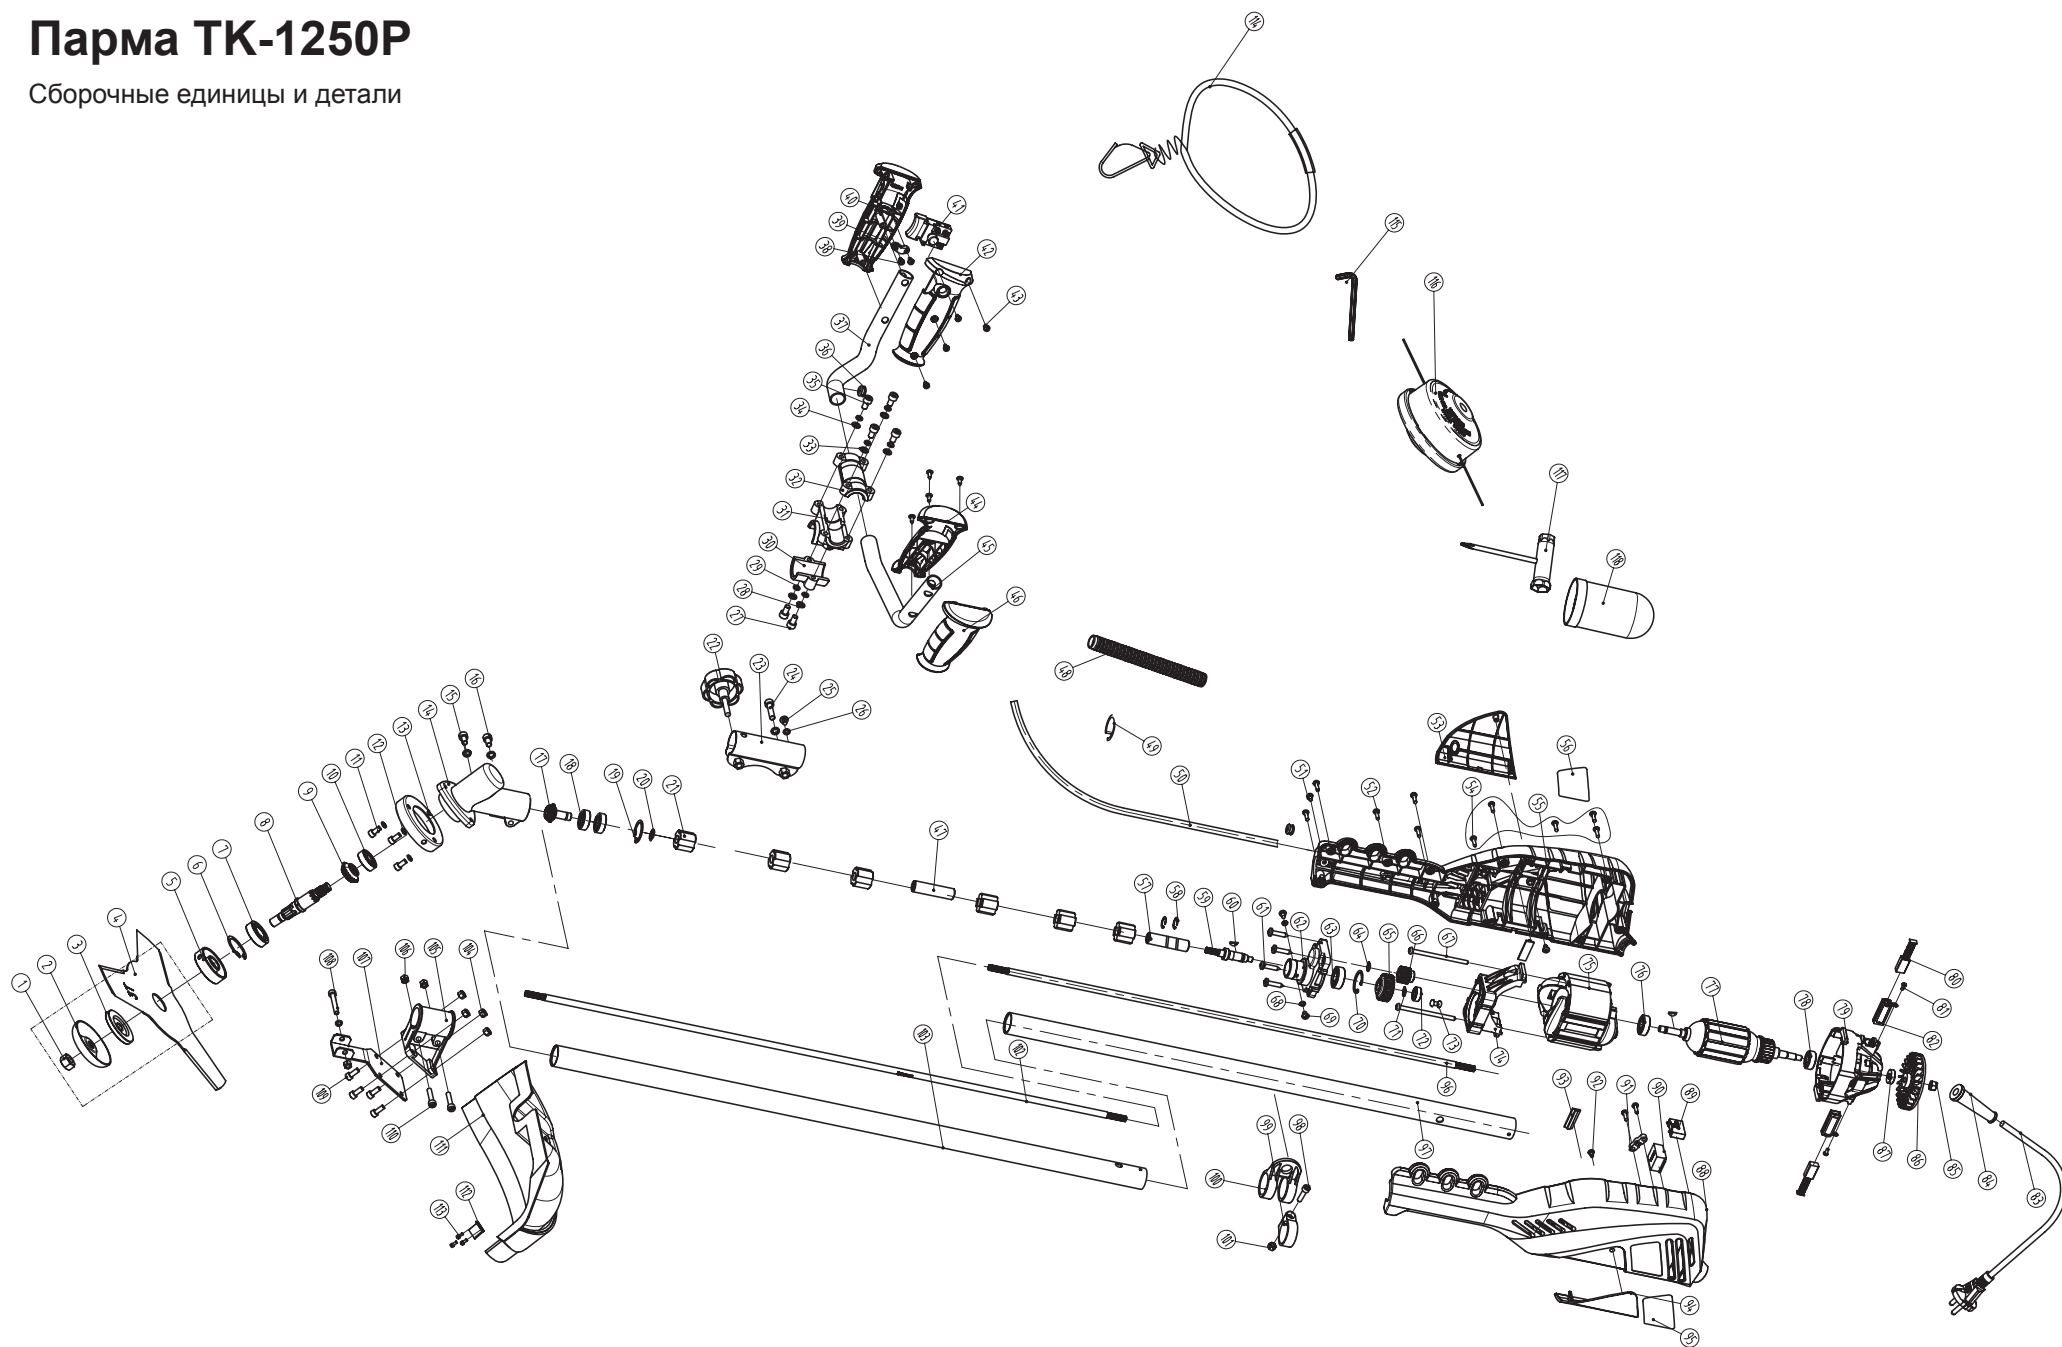

Парма ТК-1250Р

Сборочные единицы и детали

Парма ТК-1250P

СПИСОК ДЕТАЛЕЙ

№	АРТИКУЛ	НАИМЕНОВАНИЕ	КОЛ-ВО
1	125001	Гайка М10	1
2	125002	Шайба отбойная	1
3	125003	Фланец нижний	1
4	125004	Нож	1
5	125005	Фланец верхний	1
6	125006	Кольцо стопорное	1
7	125007	Подшипник 6002	1
8	125008	Шпindelь редуктора	1
9	125009	Шестерня редуктора большая	1
10	125010	Подшипник 608	1
11	125011	Винт М5х10	3
12	125012	Шайба 5	3
13	125013	Кожух редуктора	1
14	125014	Корпус редуктора	1
15	125015	Шайба 5	2
16	125016	Винт М5х12	2
17	125017	Шестерня редуктора малая	1
18	125018	Подшипник 6000	2
19	125019	Кольцо стопорное 026	1
20	125020	Кольцо стопорное 010	1
21	125021	Подшипник вала	6
22	125022	Барашек	1
23	125023	Хомут	1
24	125024	Винт М5х12	1
25	125025	Саморез ST5.5*6	1
26	125026	Шайба 6	1
27	125027	Винт М5х25	2
28	125028	Шайба 5	2
29	125029	Шайба 5	2
30	125030	Крышка кронштейна низ	1
31	125031	Кронштейн	1
32	125032	Крышка кронштейна верх	1
33	125033	Шайба 5	4
34	125034	Шайба 5	4
35	125035	Винт М5х25	4
36	125036	Кольцо	2