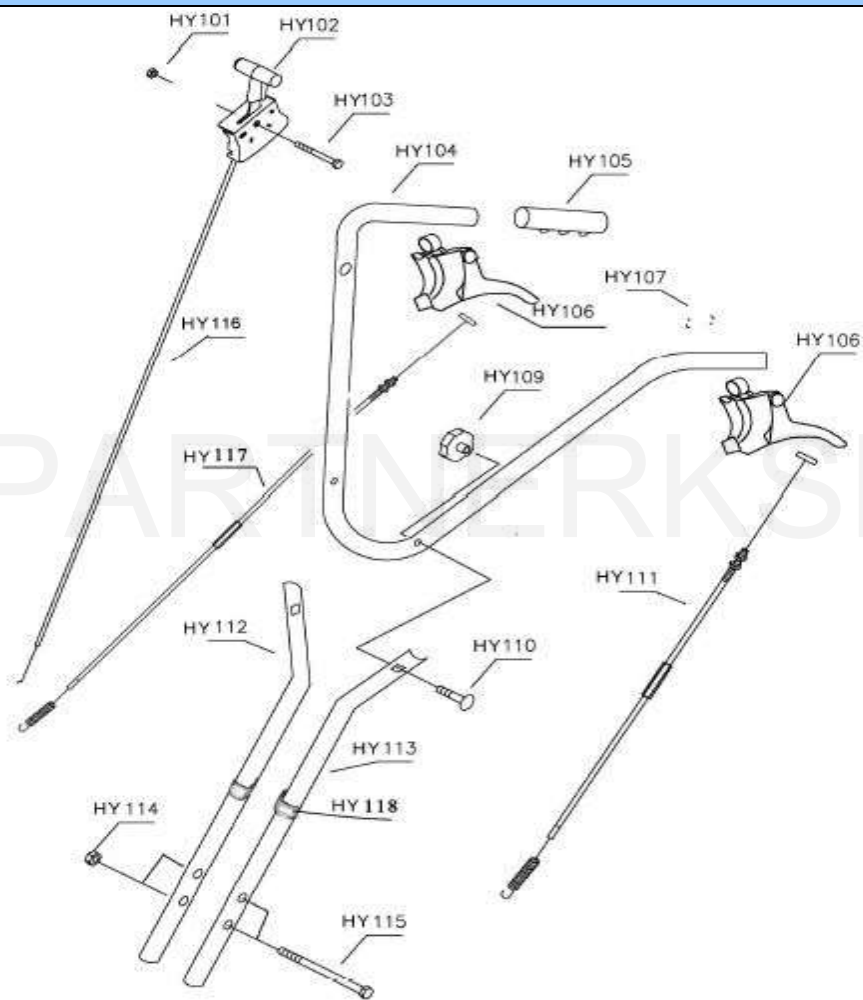

Рисунок-1

Позиция	Кол-во	Название
HY001	1	Наклейка предупредительная
HY002	1	Двигатель
HY003	4	Гайка
HY004	4	Винт
HY005	4	Гайка
HY006	3	Винт
HY008	1	Кольцо стопорное
HY009	3	Гайка
HY010	1	Шайба
HY011	1	Шестерня зубчатая
HY012	1	Пружина
HY013	1	Шайба
HY014	1	Шкив ремня двигателя
HY015	1	Винт
HY016	2	Шайба
HY017	2	Винт
HY018	1	Винт
HY019	1	Втулка
HY020	1	Шайба
HY021	1	Гайка
HY023	1	Консоль
HY024	1	Втулка
HY025	1	Ролик натяжной большой (перед. хода)

НУ026	1	Кольцо стопорное
НУ027	1	Винт
НУ028	1	Подшипник

НУ029	1	Кольцо стопорное
НУ030	1	Втулка
НУ031	1	Шкив заднего хода большой
НУ032	1	Шайба
НУ033	1	Гайка
НУ034	3	Зажим ремня
НУ035	2	Гайка
НУ036	1	Винт
НУ037	1	Кольцо стопорное
НУ038	1	Ролик натяжной малый
НУ040	1	Пружина
НУ042	1	Гайка
НУ043	1	Шайба
НУ044	1	Рычаг заднего хода
НУ045	1	Втулка
НУ046	2	Гайка
НУ047	1	Щиток
НУ206	1	Шпонка шкива редуктора
НУ207	1	Шкив ремня редуктора
НУ208	1	Ремень
НУ230	1	Ремень

Рисунок-2

Позиция	Кол-во	Название
HY101	1	Гайка
HY102	1	Рычаг управления газом
HY103	1	Винт
HY104	1	Руль (верхняя часть)
HY105	2	Ручка пластиковая
HY106	2	Рукоятка сцепления
HY107	2	Управление
HY109	2	Барашек
HY110	2	Винт
HY111	1	Трос сцепления левый
HY112	1	Рукоятка
HY113	1	Рукоятка
HY114	2	Гайка
HY115	2	Винт
HY116	1	Трос газа
HY117	1	Трос сцепления правый
HY118	2	Зажим троса

Рисунок-5

Позиция	Кол-во	Название
HY401	1	Защёлка
HY402	1	Пружина
HY403	1	Шайба
HY404	1	Палец
HY405	1	Вилка
HY406	2	Гайка
HY407	2	Шайба
HY408	2	Колесо (диаметр 20)
HY409	2	Втулка (диаметр 20)
HY411	2	Винт
HY412	1	Вилка (комплект)
HY413	2	Труба наружная
HY414	4	Болт анкерный
HY415	6	Шплинт
HY416	8	Лезвие левое
HY417	2	Труба внутренняя
HY418	72	Гайка
HY419	72	Винт
HY420	8	Лезвие правое
HY421	1	Нож правый (комплект)
HY422	1	Нож правый (комплект)
HY423	1	Нож правый (комплект)
HY424	1	Нож левый (комплект)
HY425	1	Нож левый (комплект)
HY426	1	Нож левый (комплект)
HY427	2	Труба наружная
HY428	2	Болт анкерный