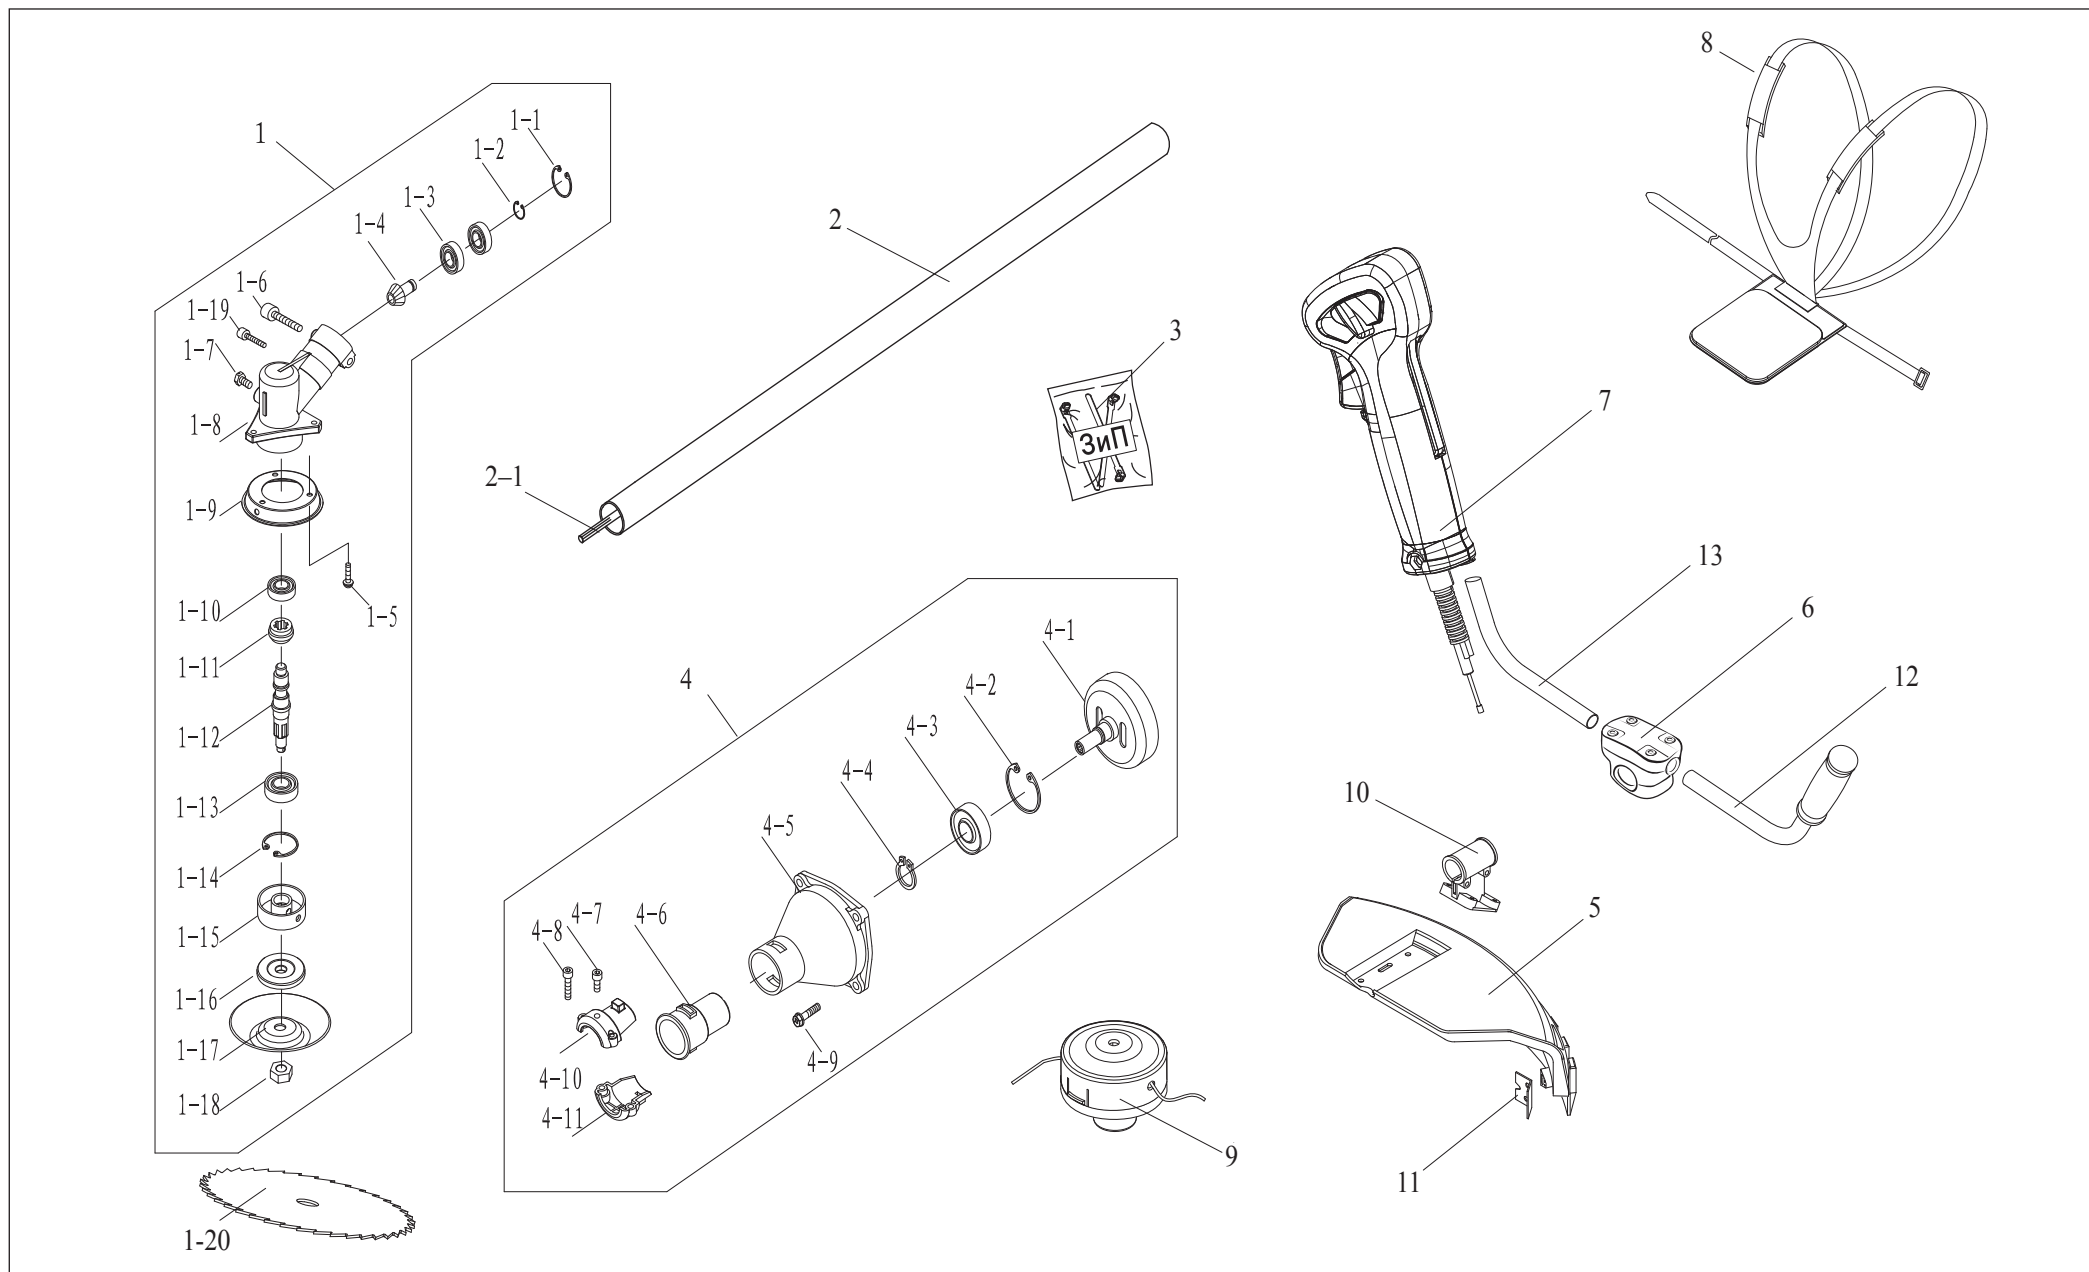

Carver GBC-31F

Сборочные единицы и детали

Штанга

Carver GBC-31F

СПИСОК ДЕТАЛЕЙ К СХЕМЕ ШТАНГИ

№	АРТИКУЛ	НАИМЕНОВАНИЕ
1	3343002	редуктор в сборе
1-1	У	стопорное кольцо Ø26
1-2	У	стопорное кольцо Ø10
1-3	У	подшипник 6000-2zs
1-4	3343006	шестерня малая
1-5	У	винт М5х10
1-6	У	винт М5х20
1-7	У	винт М6х12
1-8	3343012	корпус редуктора
1-9	3343013	защита
1-10	У	подшипник 6000
1-11	3343015	шестерня большая

№	АРТИКУЛ	НАИМЕНОВАНИЕ
1-12	3343016	вал
1-13	У	подшипник 6002-2zs
1-14	У	кольцо стопорное Ø32
1-15	3343019	фланец ножа
1-16	3343020	шайба прижимная
1-17	S26-52.1-18	отбойник
1-18	M10L	гайка М10L
1-19	У	винт М5х10
1-20	У	нож дисковый 230х25,4х40Т
2	S26-52U.02	штанга в сборе
2-1	3343028	вал
3	ZIP2652MSF	комплект ключей
4	3343035	сцепление в сборе
4-1	3343036	барабан сцепления
4-2	У	стопорное кольцо Ø35
4-3	У	подшипник 6202
4-4	У	кольцо стопорное Ø15
4-5	3343040	корпус сцепления
4-6	3343041	амортизатор
4-7	У	винт М5х10
4-8	У	винт М5х20
4-9	У	винт М6х20
4-10	У	клин А
4-11	У	клин В
5	3343086	кожух защитный в сборе

Carver GBC-31F / GBC-31FS

Сборочные единицы и детали

Двигатель

Carver

GBC-31F / GBC-31FS

СПИСОК ДЕТАЛЕЙ К СХЕМЕ ДВИГАТЕЛЯ

№	АРТИКУЛ	НАИМЕНОВАНИЕ
1	001	винт барашек
2	002	крышка воздушного фильтра
3	003	фильтр воздушный
4	004	винт
5	005	рычаг воздушной заслонки
6	006	воздушная заслонка
7	007	гайка
8	008	корпус воздушного фильтра
9	009	карбюратор
10	010	прокладка карбюратора
11	011	винт
12	012	теплоизолятор
13	013	болт
14	014	подшипник
15	015	крышка картера
16	016	болт
17	017	уплотнитель
18	018	шайба
19	019	храповик
20	020	винт
21	021	собачка стартера
22	022	втулка стартера
23	023	пружина
24	024	шнур стартера
25	025	барабан стартера