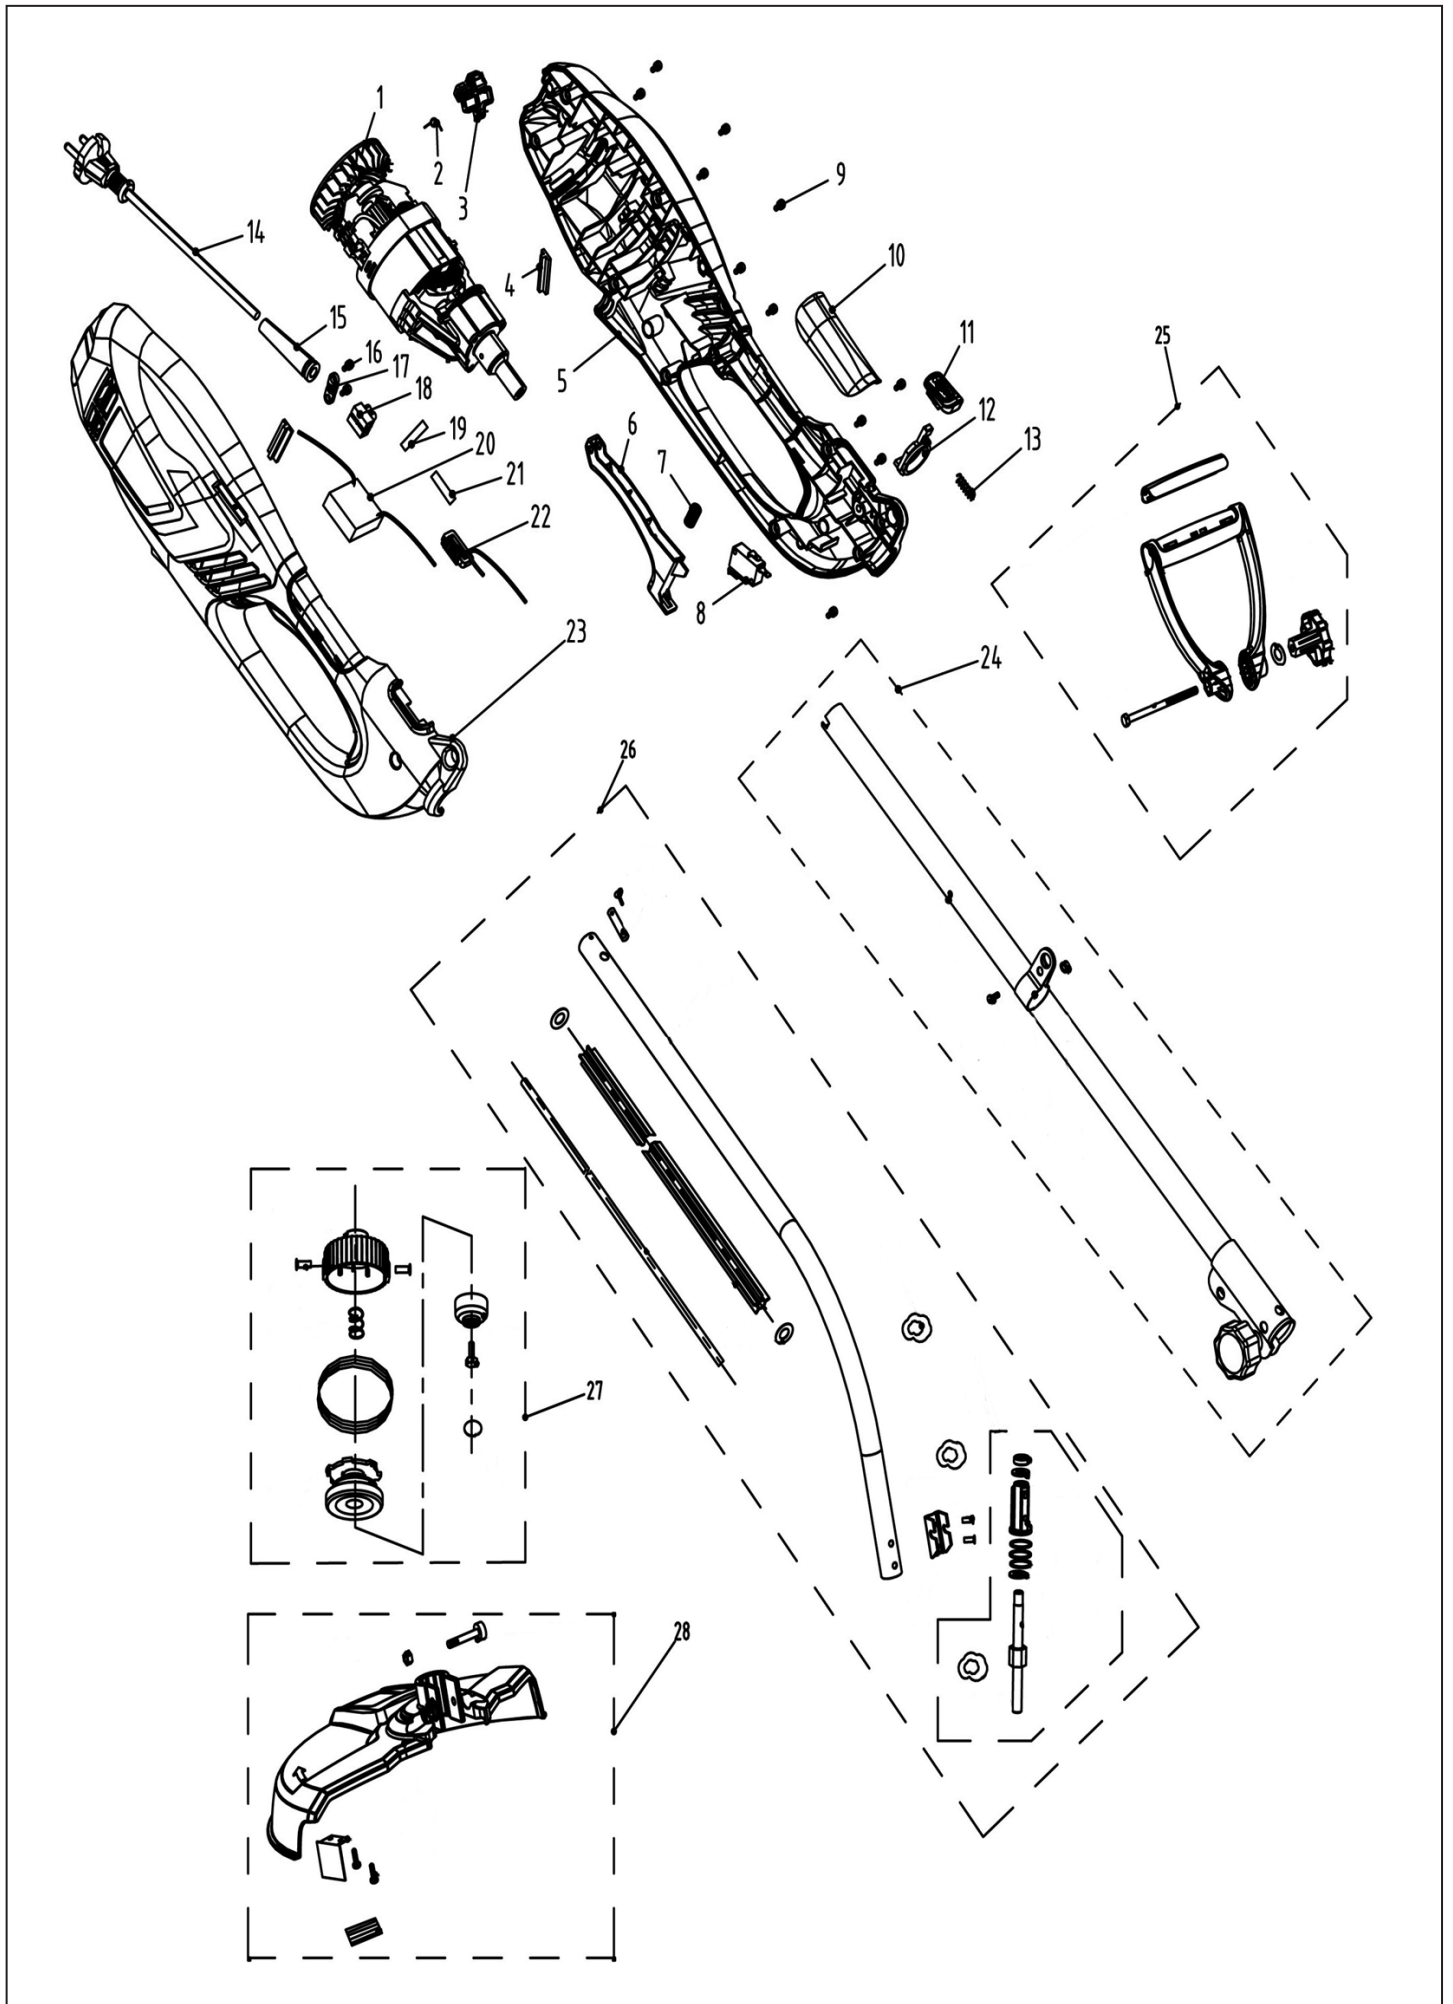

# Carver TR 1200S

Сборочные единицы и детали

Триммеры электрические

# Carver TR 1200S

Триммеры электрические

## СПИСОК ДЕТАЛЕЙ

№	Артикул	Наименование	Кол-во
1	CY12001	Эл. двигатель в сборе	1
2	CYU002	Пружина	1
3	CYU003	Фиксатор сетевого шнура	1
4	CYU004	Резиновый улотнитель	2
5	CYU005	Полукорпус левый	1
6	CYU020.10	Клавиша выключателя	1
7	CYU020.11	Пружина клавишаи	1
8	CYU020.5	Микро-выключатель	1
9		Саморез	11
10	CY1512.10	Накладка	1
11	CY1512.11	Клавиша фиксатора	1
12	CY1512.12	Фиксатор	1

№	Артикул	Наименование	Кол-во
13	CY1512.13	Пружина	1
14	CYU010	Сетевой шнур	1
15	CYU011	Втулка сетевого шнура	1
16		Саморез	2
17		Зажим	1
18	CYU012	Колодка	2
20	CYU014	Эл блок	1
23	CYU017	Полукорпус правый	1
24	CYU018	Труба верхняя в сборе	1
25	CYS12025	Передняя рукоятка	1
26	CY12026	Труба нижняя в сборе	1
27	CY12S	Шпуля в сборе	1
28	CY12028	Кожух в сборе	1