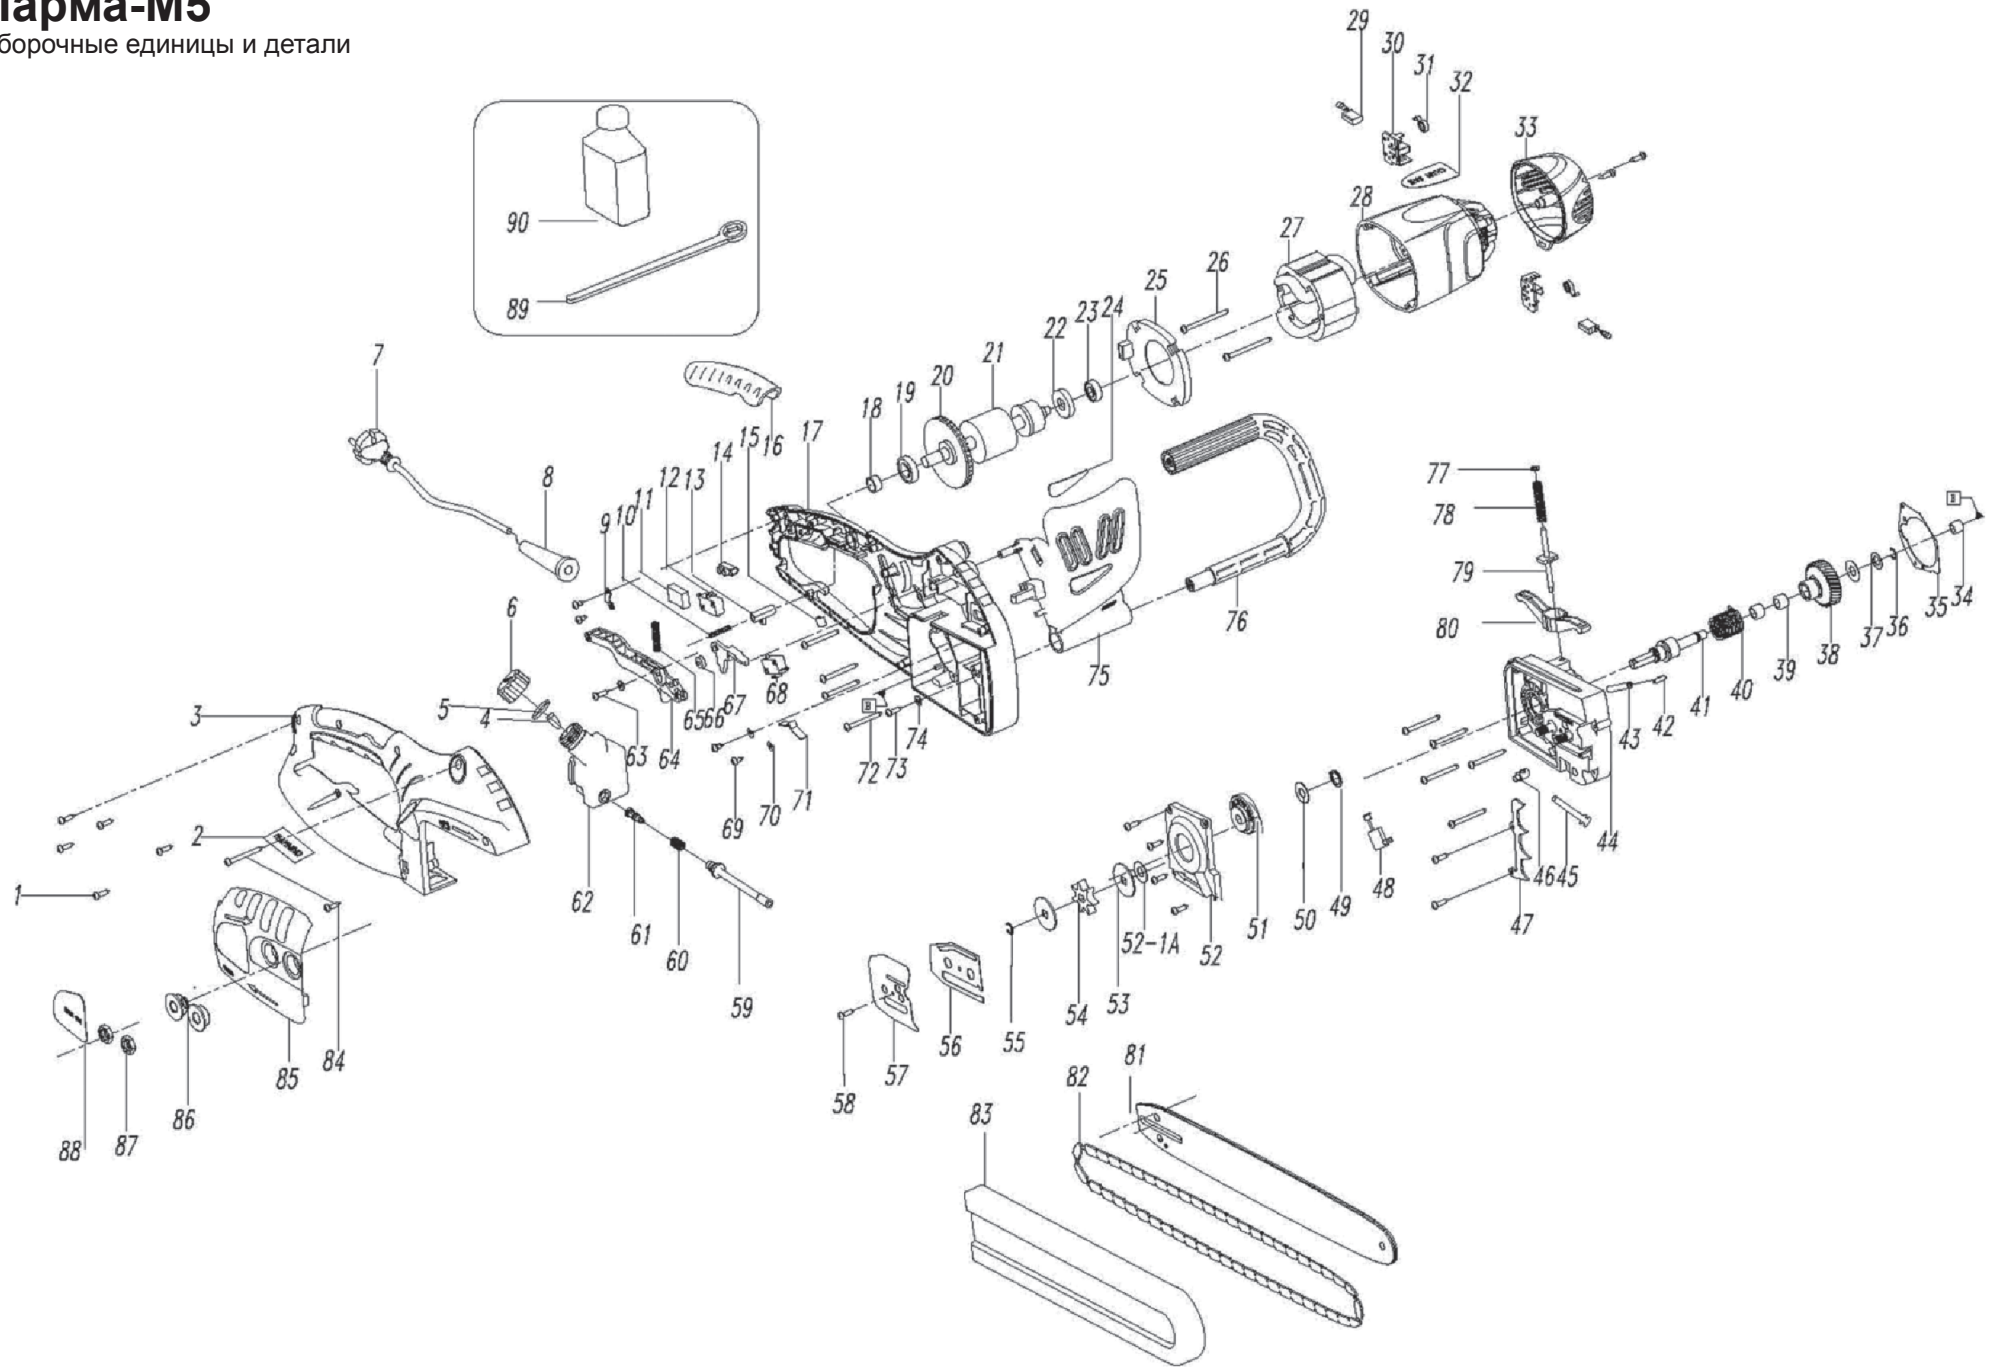

Парма-М5

Сборочные единицы и детали

Парма-М5

СПИСОК ДЕТАЛЕЙ

№	АРТИКУЛ	НАИМЕНОВАНИЕ
1	5001	Саморез
2	5002	Наклейка
3	5003	Полукорпус правый рукоятки задней
4	5004	Клапан маслобака
5	5005	Кольцо уплотнительное
6	5006	Пробка маслобака
7	5007	Кабель с вилкой
8	5008	Втулка кабеля
9	5009	Прижим
10	5010	Пружина фиксатора
11	5011	Конденсатор
12	5012	Микровыключатель
13	5013	Фиксатор
14	5014	Колодка
15	5015	Кольцо стопорное
16	5016	Накладка ручки
17	5017	Полукорпус левый рукоятки задней
18	5018	Кольцо
19	5019	Подшипник
20	5020	Крыльчатка
21	5021	Ротор
22	5022	Кольцо
23	5023	Подшипник
24	5024	Наклейка
25	5025	Диафрагма

№	АРТИКУЛ	НАИМЕНОВАНИЕ
58	5058	Саморез
59	5059	Трубка маслопровода
60	5060	Пружина фильтра масляного
61	5061	Переходник
62	5062	Маслобак
63	5063	Саморез
64	5064	Клавиша выключателя
65	5065	Пружина выключателя
66	5066	Ролик
67	5067	Кулиса
68	5068	Микровыключатель
69	5069	Саморез
70	5070	Шайба
71	5071	Пружина
72	5072	Саморез
73	5073	Саморез
74	5074	Шайба
75	5075	Рычаг тормоза цепи (брекер)
76	5076	Рукоятка передняя
77	5077	Шайба
78	5078	Пружина
79	5079	Тяга брекера
80	5080	Рычаг тяги брекера
81	5081	Шина пильная
82	5082	Цепь пильная
83	5083	Чехол шины
84	5084	Саморез
85	5085	Крышка натяжного узла
86	5086	Втулка крышки натяжного узла
87	5087	Гайка крепежная
88	5088	Наклейка
89	5089	Ключ
90	5090	Емкость с маслом